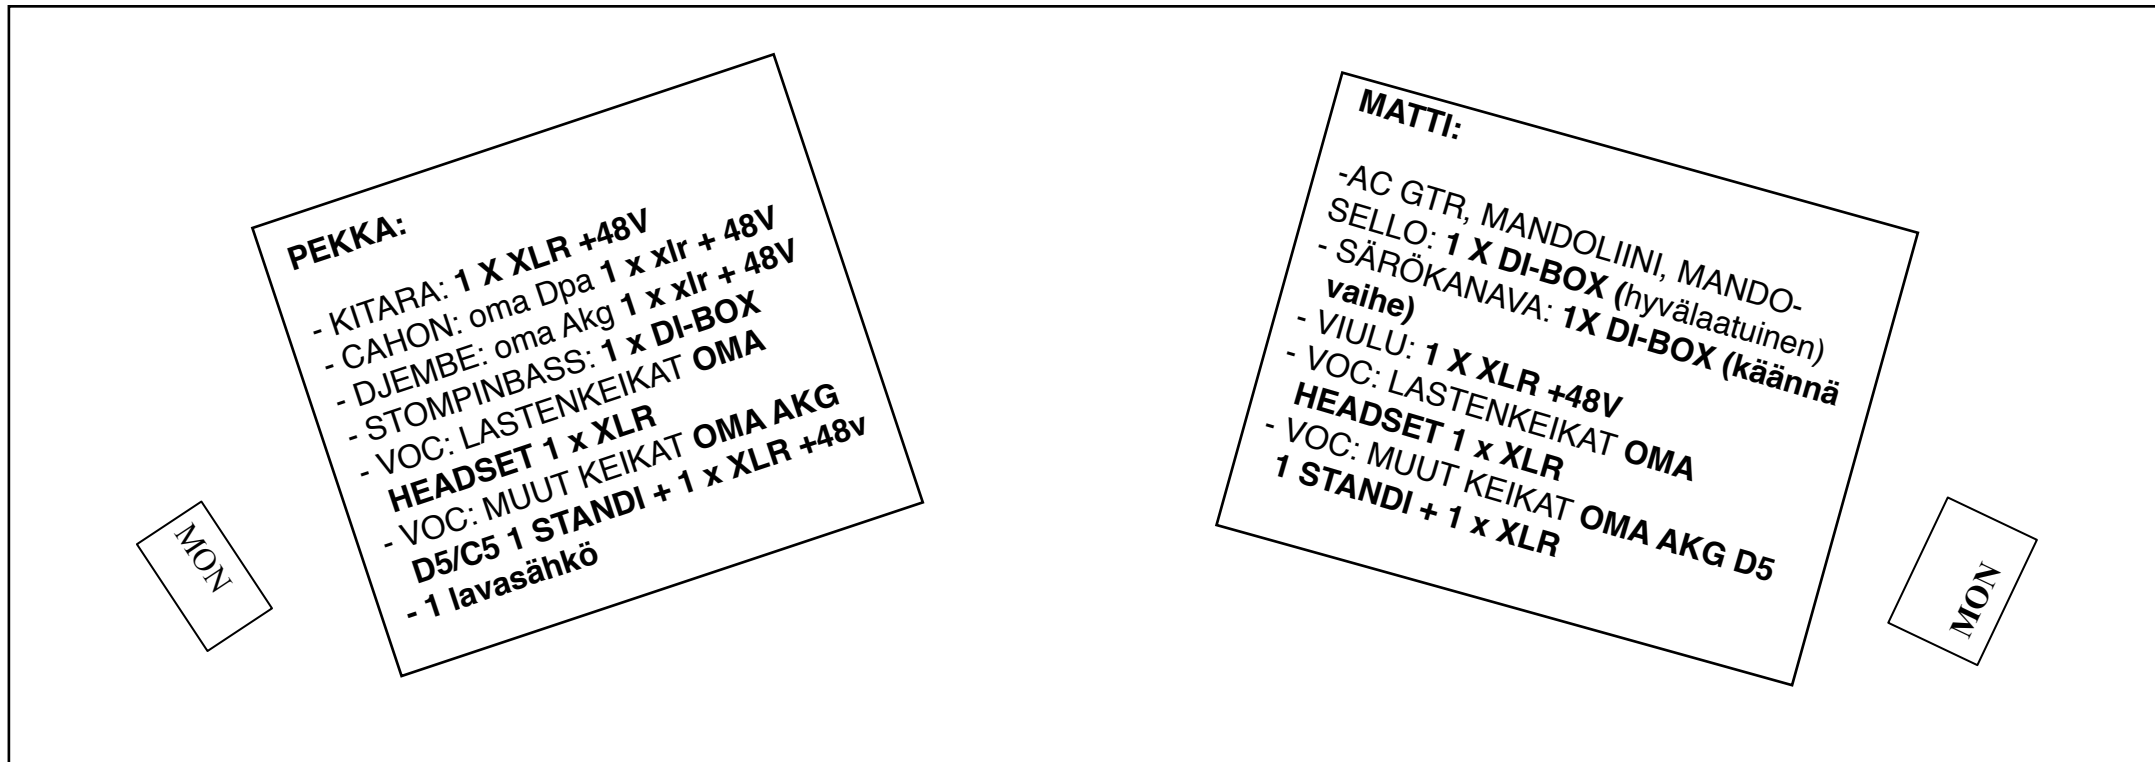

Pekka Laukkarinen Duo Matti Lavakartta 2015 M LAITINEN 0400 768135

MONITOROINTI:

Mieluiten sidefill-tyyppisesti, kaikille oma ryhmä. Noin korvan korkeudelle ständiin hyväsoundinen , ehjä, esim aktiivikaiutin esim FBT Jolly

Kulmatkin toimivat, mutta siinä tapauksessa ne tulee sijoittaa kuvan osoittamalla tavalla.

TEKNINEN RAIDERI:

- * vähintään 10 kanavaa tarvitaan
- 5 x laadukkaita DI-boxeja (BSS, Radial, Countryman...)
- 6 x xlr (+48V)
- 3 x lavasähkö + 1 puomiton mikkistandi soitintelineeksi (Matti)
- kitaroista bassoleikkurit pois ja dynamiikkaprosessointia minimoiden
- HYVÄ MEININKI!